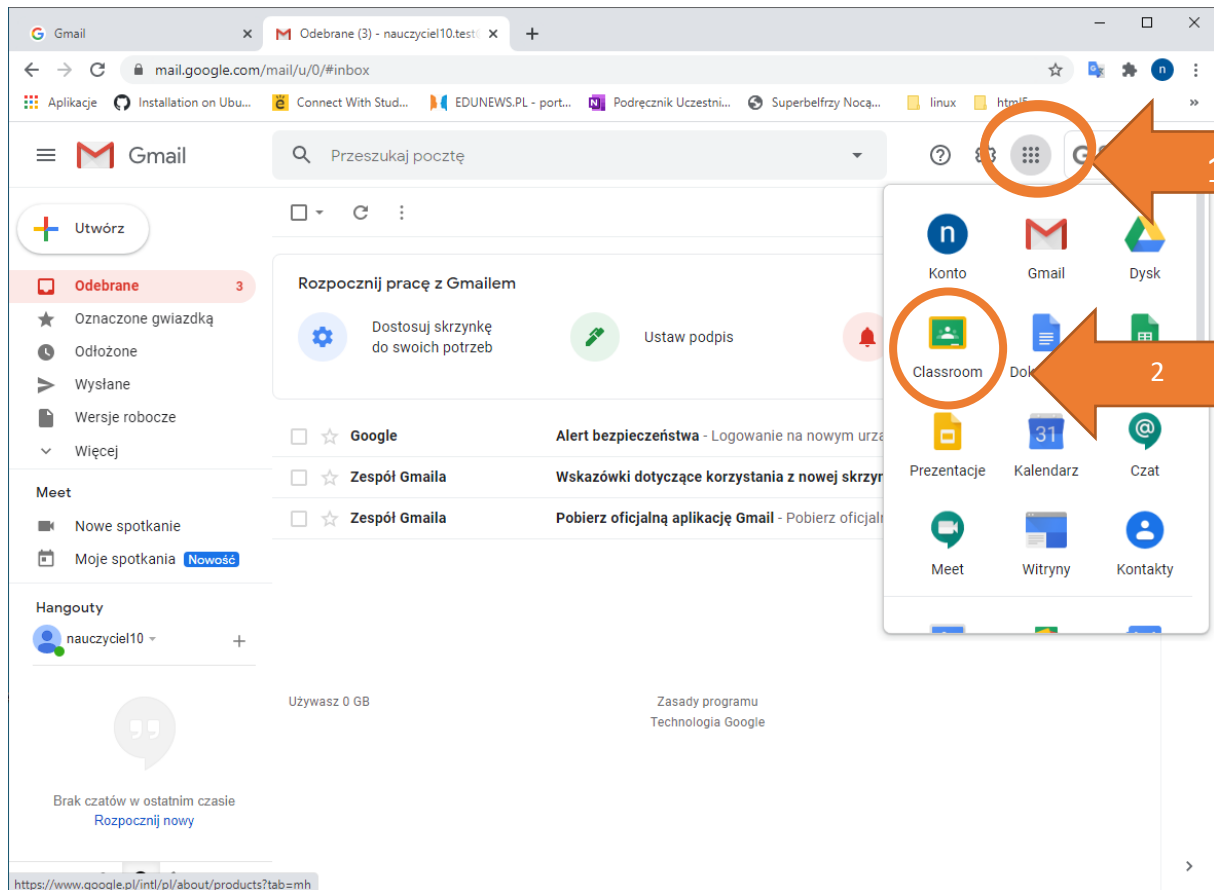

Instrukcja dla ucznia - dołączanie do aplikacji Classroom

I. Logowanie

1. Logujemy się na swoje konto szkolne (w przeglądarce wpisujemy **gmail.com**, potem login: imie.nazwisko@zmzs6gorlice.pl oraz hasło)
2. Uruchamiamy classrooma

Dziennik UONET+

h Stud... EDUNews.PL - port... Podręcznik Uczestni... Superbelrzy Nocą... linux html5 szkolenia microsoft cpp Online Spinner shrepoint Blok

Google Classroom

Dzięki Classroom uczniowie mogą łatwiej się komunikować, oszczędzać czas i lepiej organizować swoją pracę. [Więcej informacji](#)